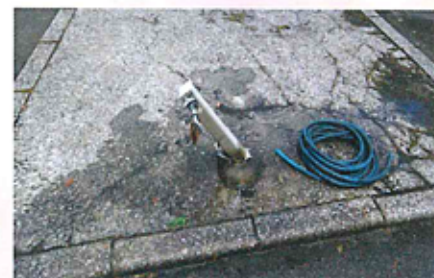

さて、今年のお盆の事です。毎年この時期になるとお墓参りに沢山の方が霊苑に来られます。その13日の午前中、仲良くさせて頂いているご利用者様よりお電話がありました。墓参に車で来られた方が離合をする際に、霊苑内に設置してある水道に接触して壊しそのまま帰ってしまったようだが連絡ありましたか？との事でした。残念ながらそのような連絡はなく、現場を確認したところ水道栓の根本から折れておりました。

お盆にはご利用者様も多く、壊れたままだとご不便をおかけしてしまいます。間違いやうっかりは誰にでもある事。一言ご連絡いただければ当方としても咎めるつもりもなく、何よりご本人の気持ちが一番すっきりしたのではないかと思うのですが・・・。

奈良山霊苑は皆様のご協力があってこそどなたも気持ち良くご利用して頂ける場所となります。何卒ご理解を賜りまして、今後とも引き続き当霊苑を宜しくお願い申し上げます。